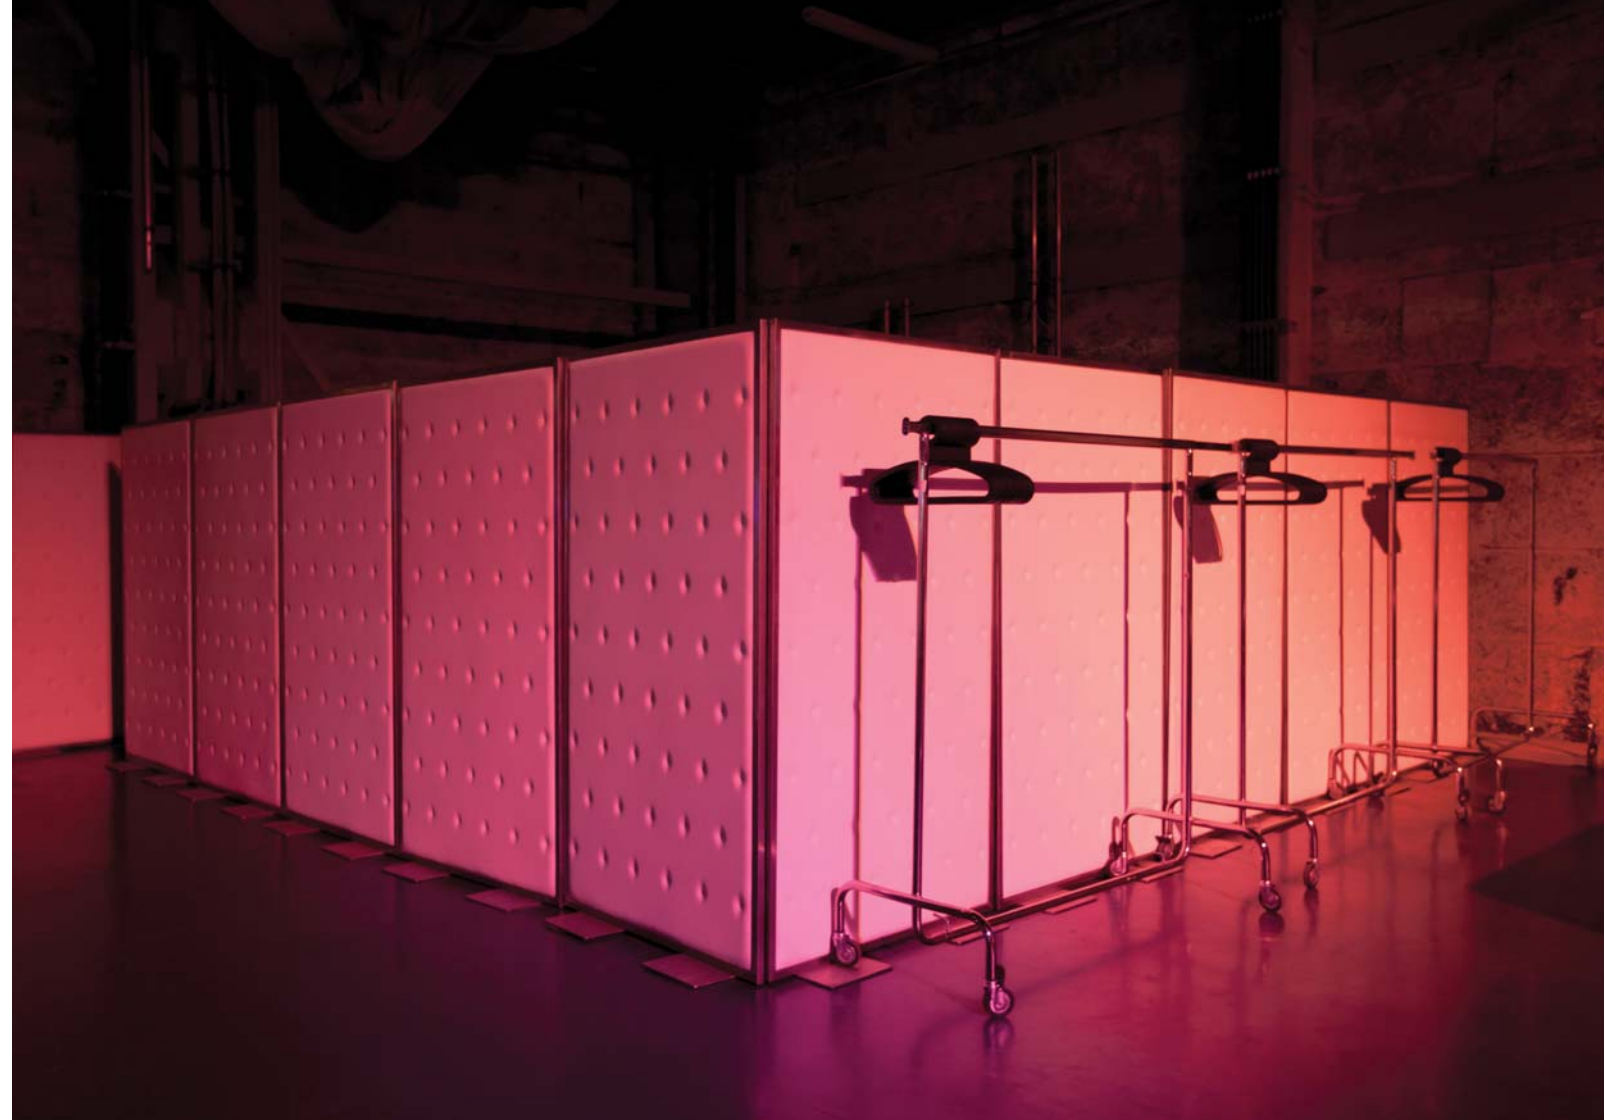

Breite 105 cm

Tiefe 55 cm

Höhe 120 cm/ Arbeitshöhe 110 cm

Paravents/ Raumteiler

Paravent White Hochformat
Art. Nr.: 2219

Breite 100 cm
Tiefe 2,5 cm
Höhe 180 cm

Paravent White Rückseite

Absperrständer
Art. Nr.: 2259