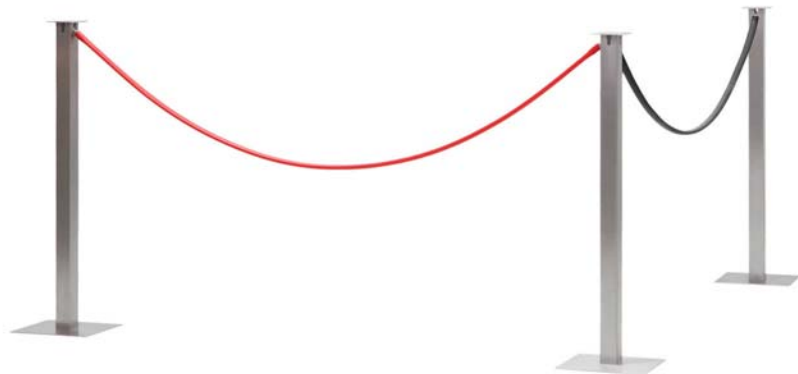

Breite 5 cm
Tiefe 5 cm
Höhe 90 cm

Absperrständer

Silikonschlauch weiß
Art. Nr.: 2041

Länge 185 cm

Silikonschlauch schwarz
Art. Nr.: 2554

Länge 185 cm

Silikonschlauch rot
Art. Nr.: 2040

Länge 185 cm