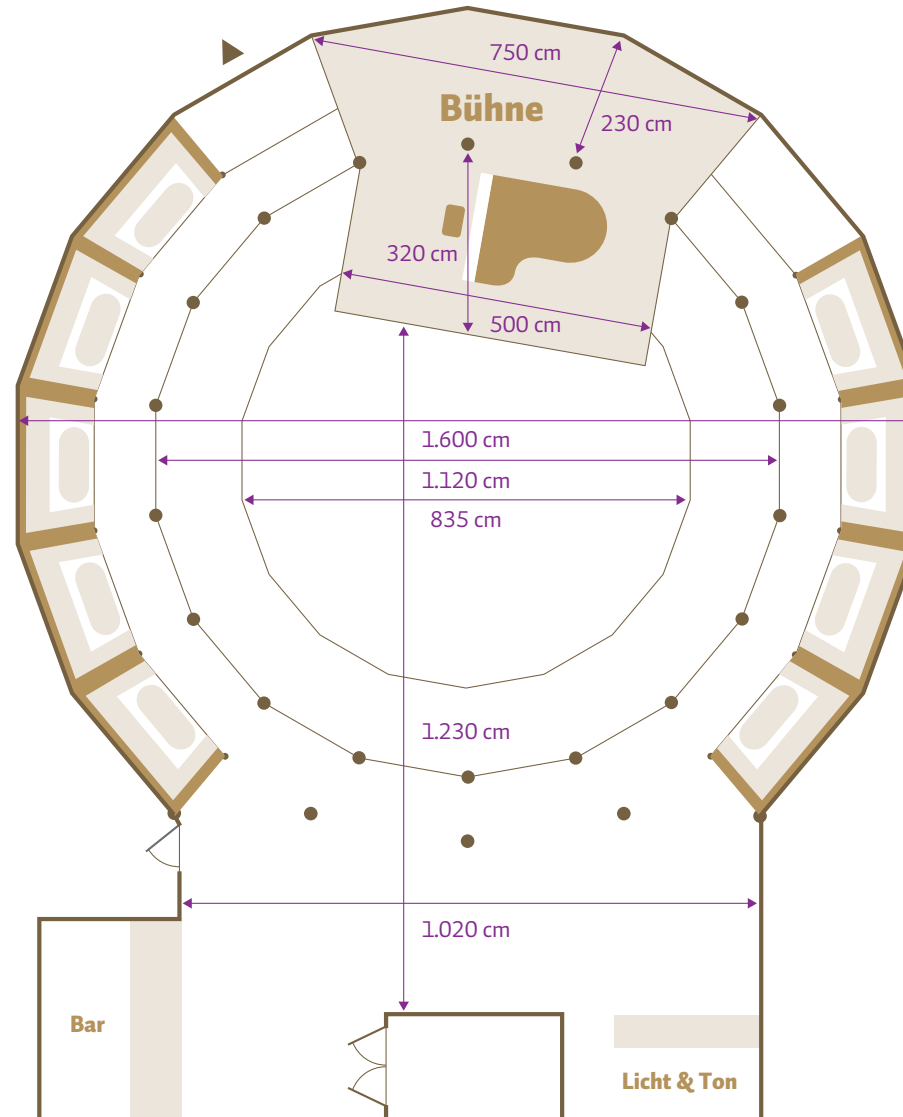

LICHTTECHNIK / LIGHT EQUIPMENT

Scheinwerfer / Spotlights

Art	Stückzahl
Verfolger 1,7KW	1
Profiler Strand Lighting Cantata 11/26	3
Profiler Rank Strand Harmony 15/28	3
Profiler Spotlight Milano	3
Profiler strand Lighting 750 W SL 15/32	4
Fresnel LITO 1000F	4
PC Lito 1000 PC	2
Fresnel ARRI 650+	1
PC 500 W	3
PC Milano 1000 W	5
Notenlicht	6
PAR 64	14
PAR 64 Short	4
PAR 56	4
LED PAR Eurolite ML-56 RGB 1W Spot	4
LEDPAR American DJ Pro PAR-56 RGB	10
LED Tricolor TRI 18/3W	4
Tour LED 42 cm - EXPOLITE	8

SONSTIGES EQUIPMENT / OTHER EQUIPMENT

Art	Stückzahl
Notenpulte schwarz	6
3-Bein lang	2
3-Bein kurz	2
Tellerstativ groß	11
Tellerstativ klein	2
Galgen	8
Spiegelkugel Eurolite 50 cm	1
Spiegelkugelmotor Eurolite	1
Hazer Solution Unique 2.1	1
Nebelmaschine Smoke Factory Scotty II	1
Yamaha Flügel S 400 B	1

Wahlweise kann ein schwarzer oder roter Samt- oder ein silberner Glitzervorhang eingezogen werden.

Optionally there is a black or red velvet or a silver glitter curtain.