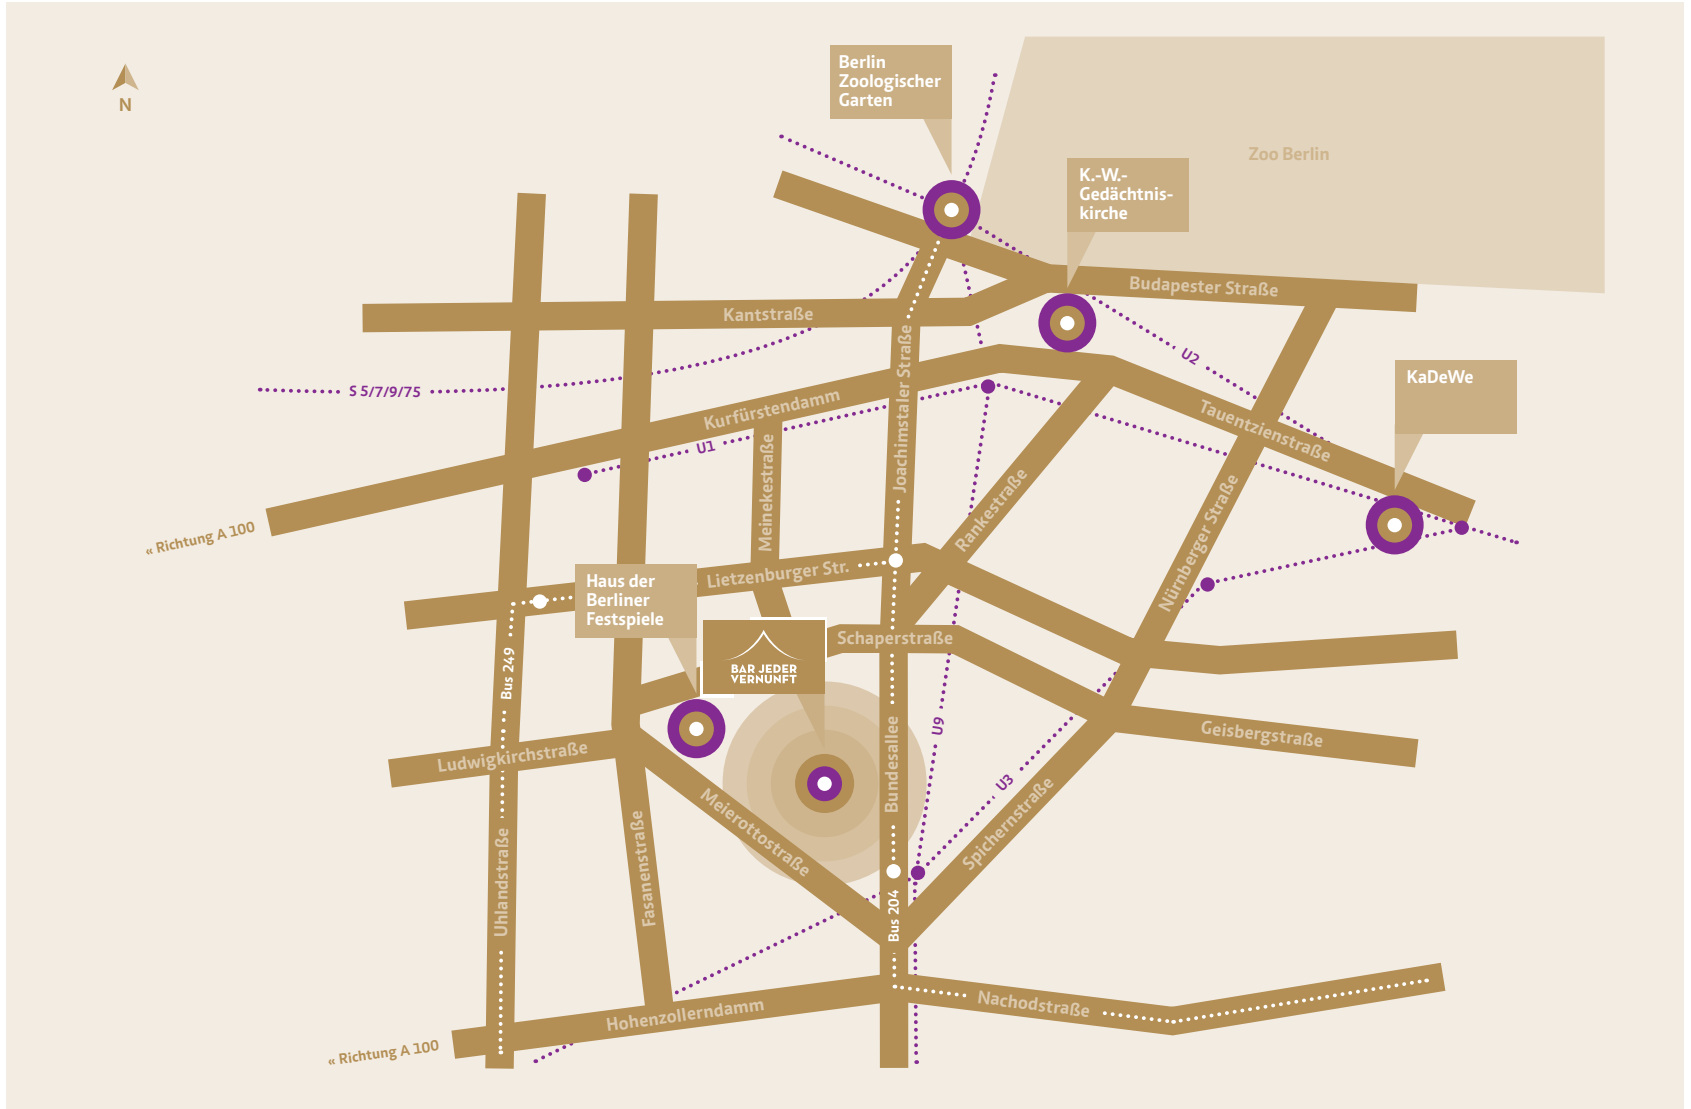

ALLGEMEINE INFORMATIONEN / GENERAL INFORMATION

LAGE / LOCATION

BAR JEDER VERNUNFT
Schaperstraße 24
10719 Berlin

.....
ALLGEMEINE INFORMATIONEN / GENERAL INFORMATION
.....

BUCHUNGSANFRAGEN / BOOKING REQUESTS
.....