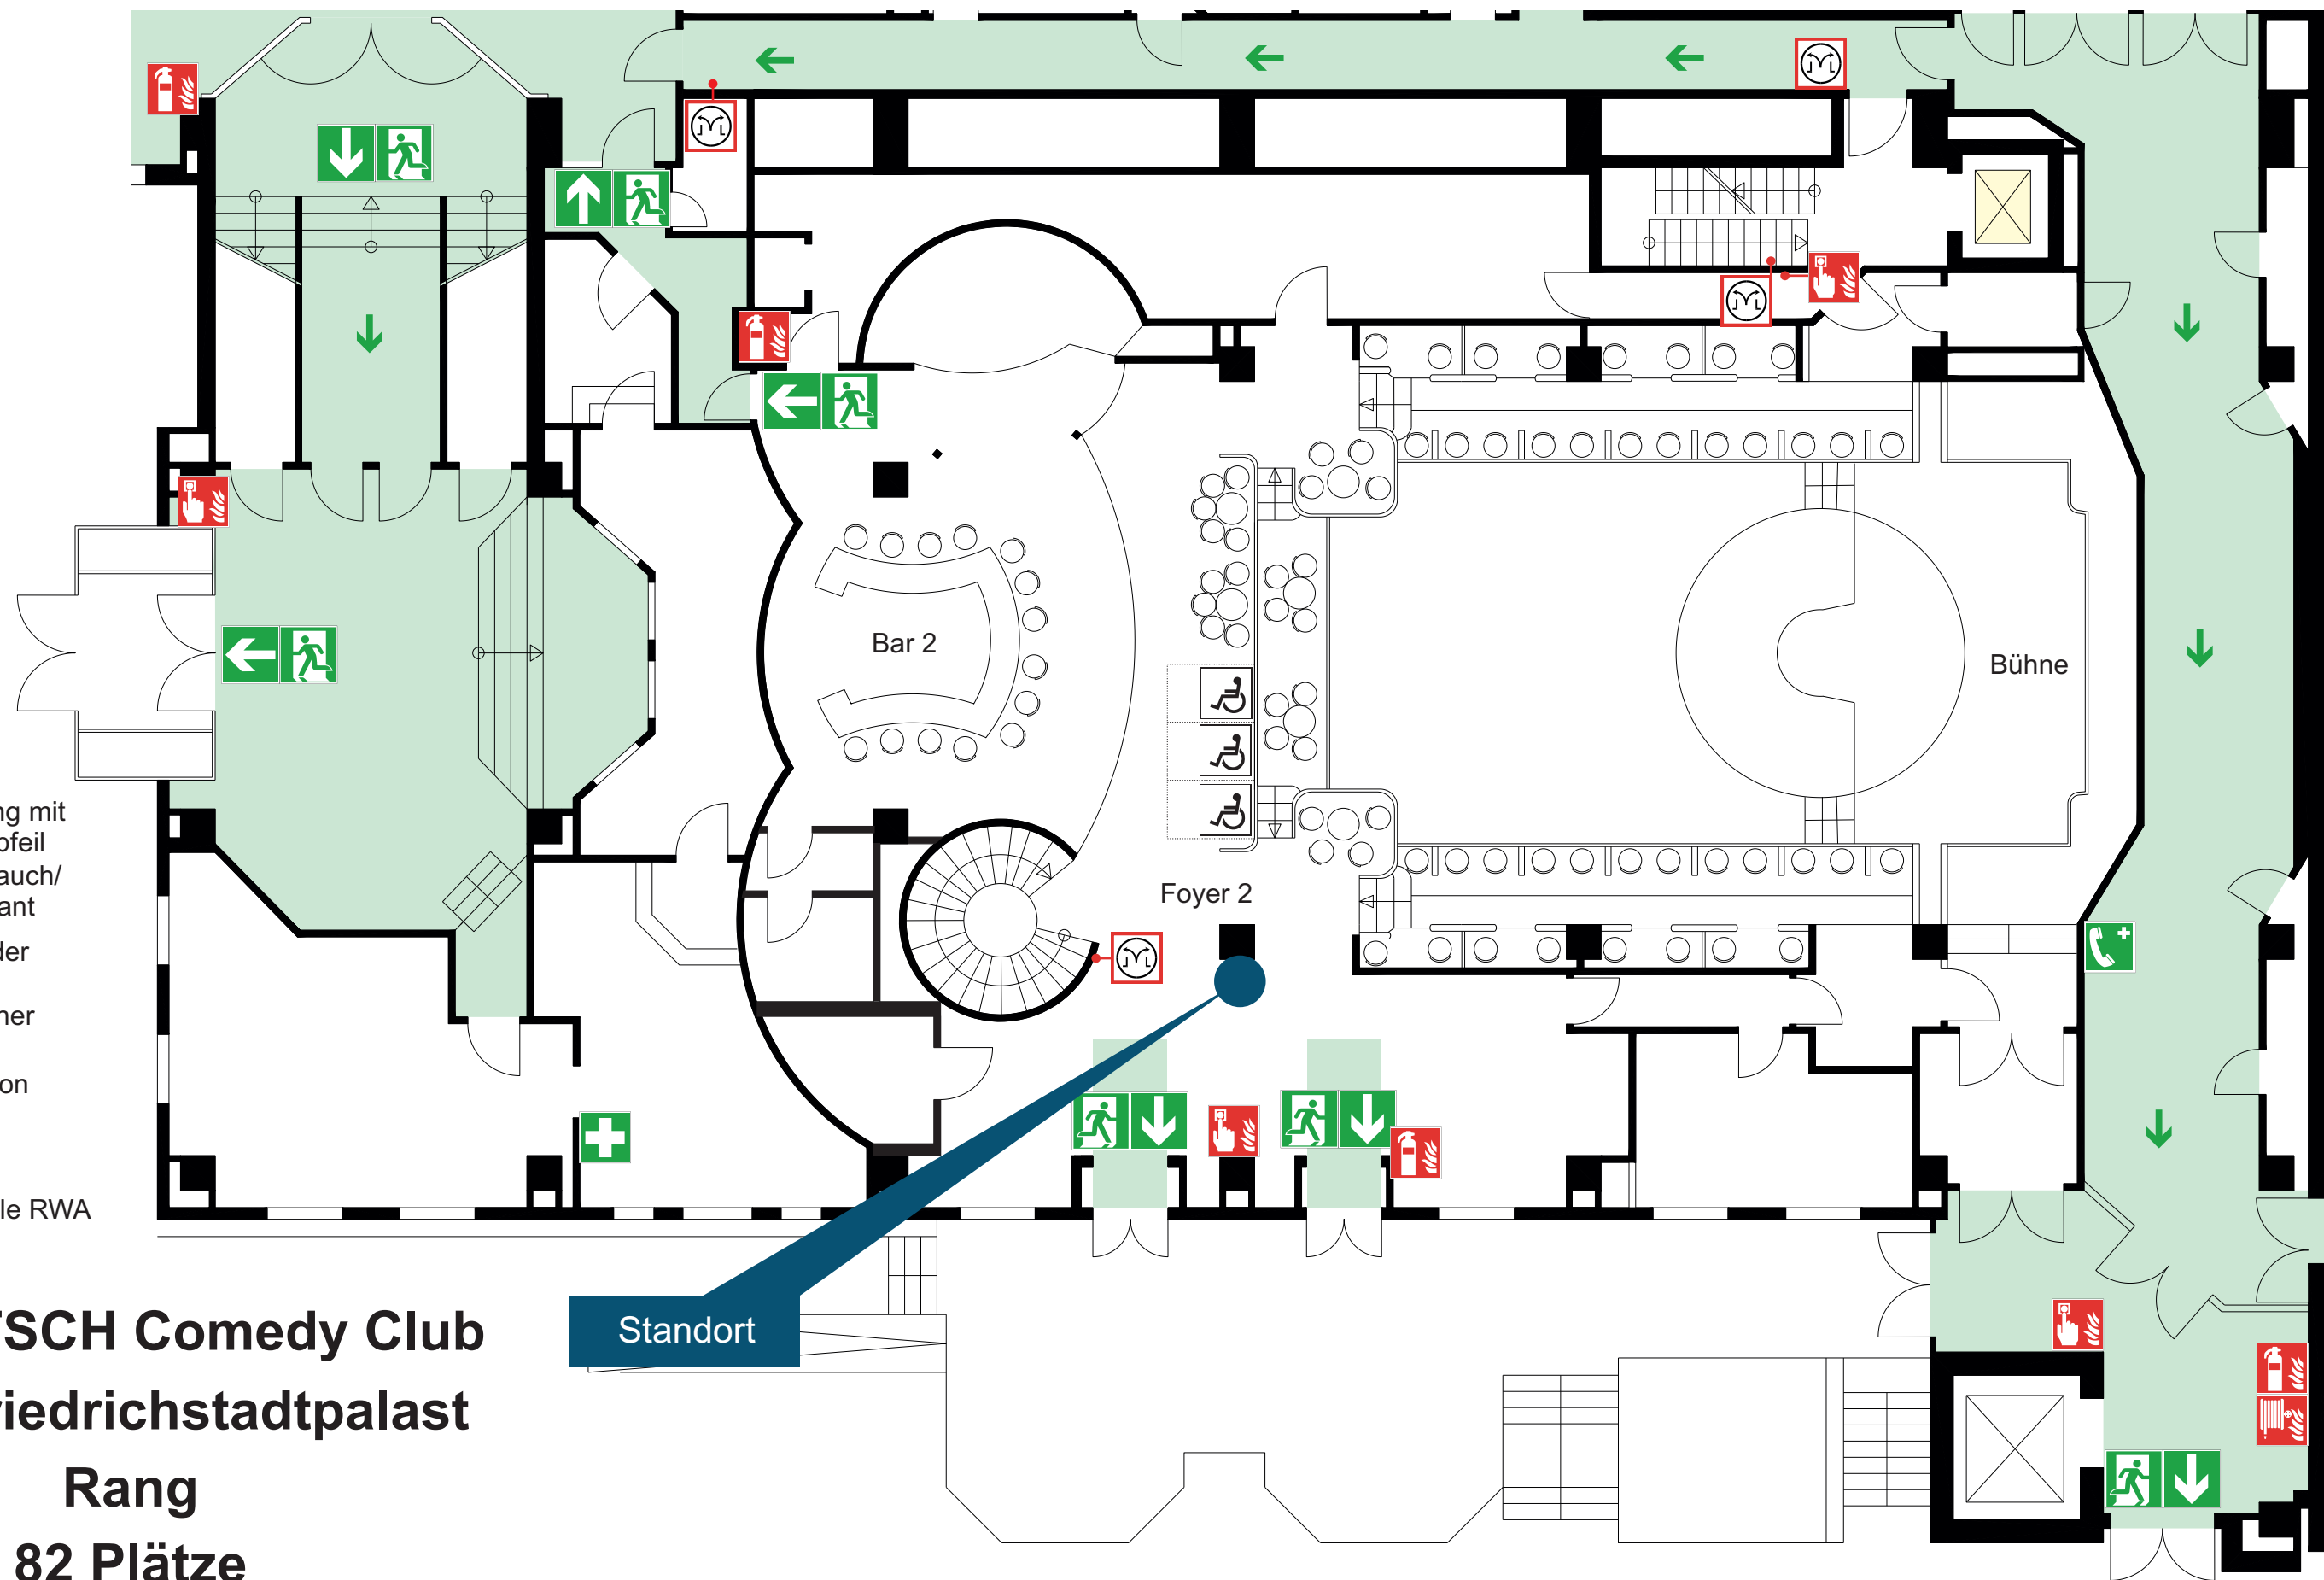

BESTUHLUNGSPLAN

Legende:

-  Standort
-  Fluchtweg
-  Notausgang mit Richtungspfeil
-  Löschschlauch/Wandhydrant
-  Brandmelder
-  Feuerlöscher
-  Notruftelefon
-  Erste Hilfe
-  Bedienstelle RWA

QUATSCH Comedy Club
im Friedrichstadtpalast