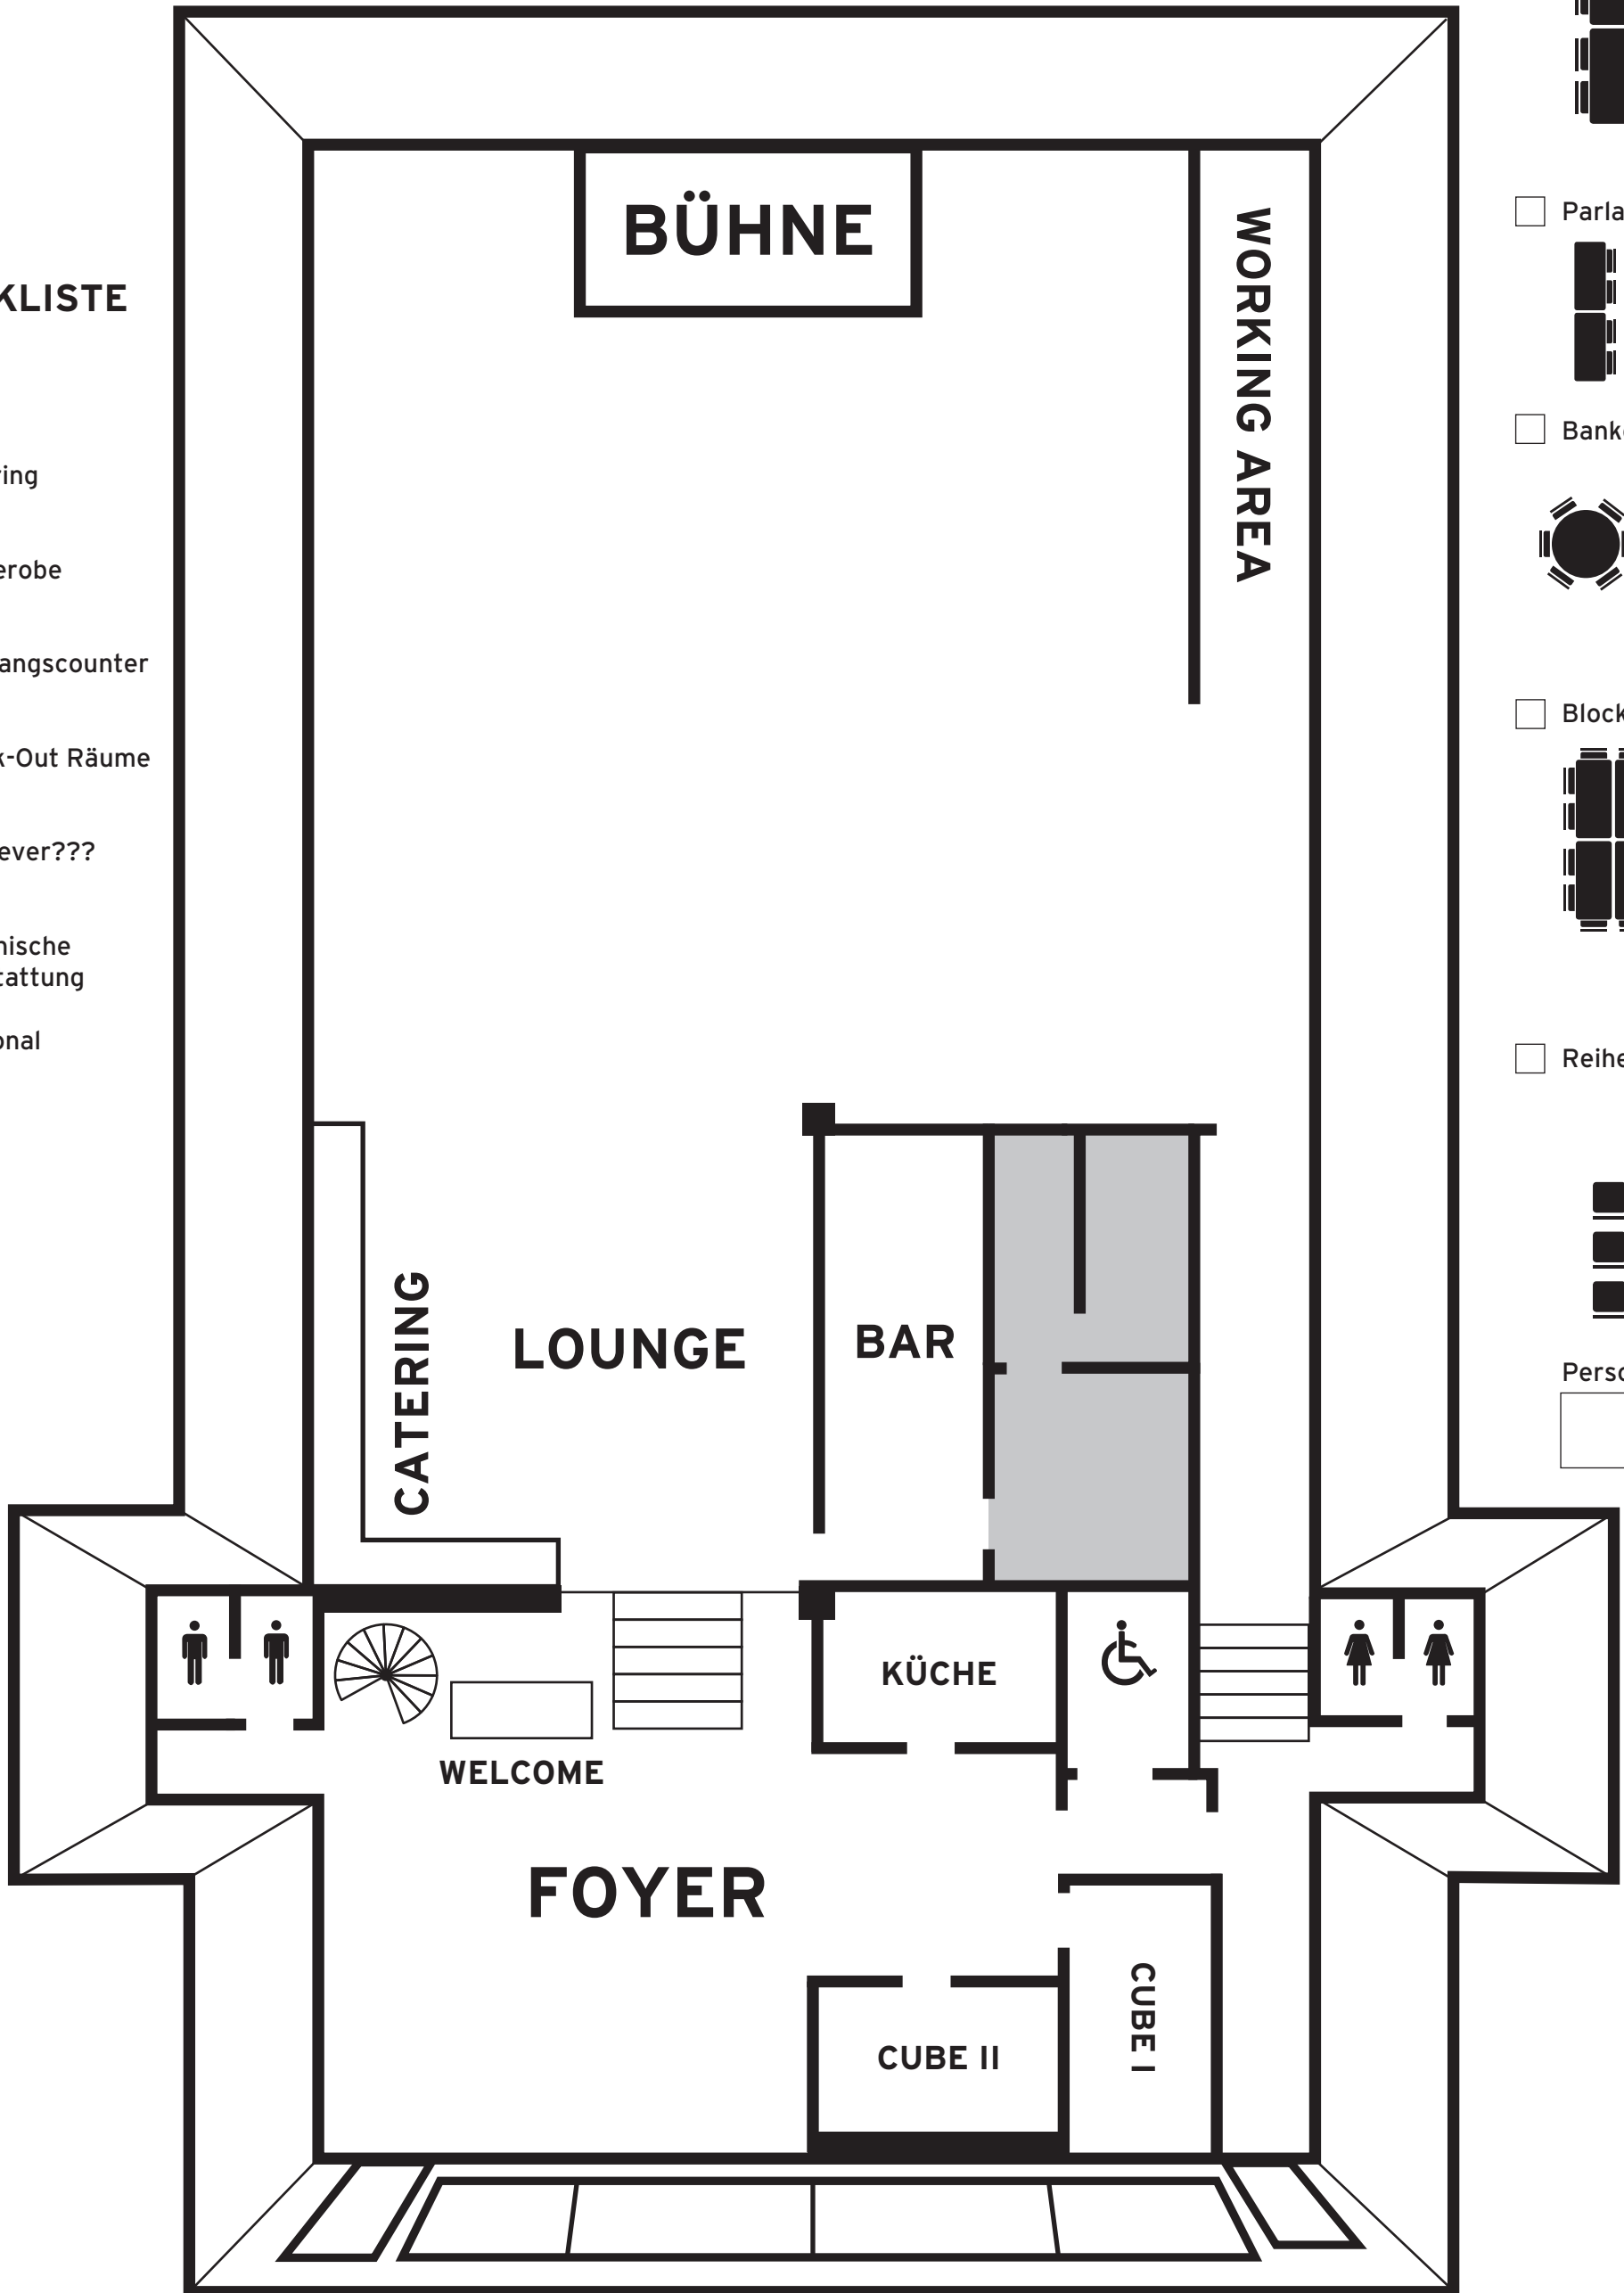

BESTUHLUNG

Hufeisen bis 60

Parlament bis 100

Bankett bis 120

Block bis 120

Reihe/Kino bis 200

Personenanzahl:

CHECKLISTE

- DJ
- Catering
- Garderobe
- Empfangscounter
- Break-Out Räume
- Whatever???
- Technische Ausstattung
- Personal

OUTDOORBEBEREICH