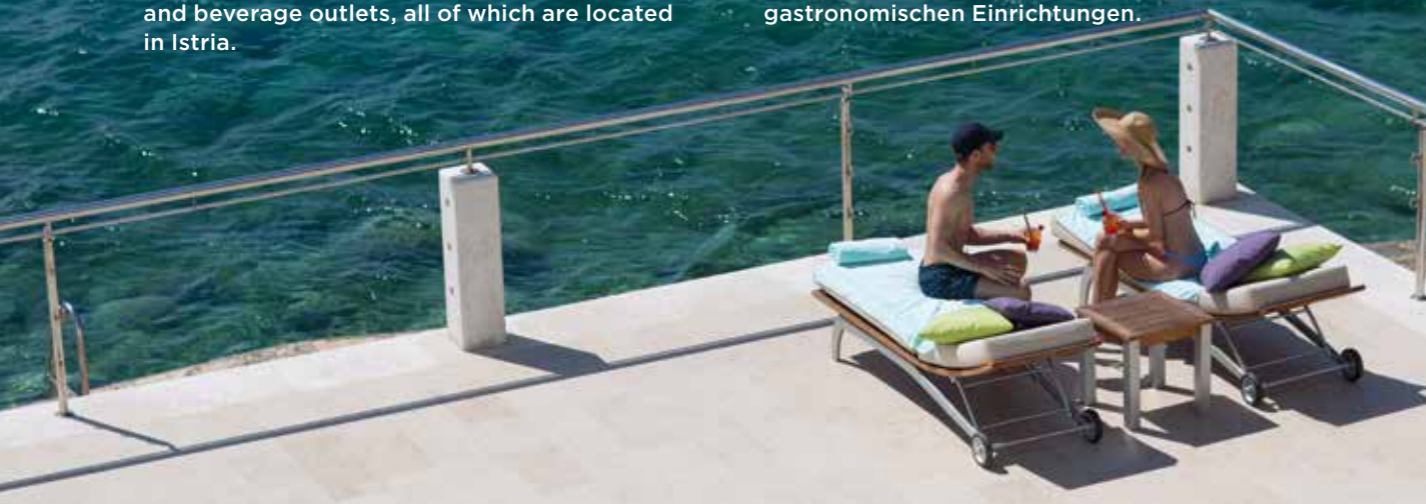

ARENA HOTELS & APARTMENTS

In Croatia, four of the Group's hotels and four of its self-catering holiday apartment complexes operate under the Arena Hospitality Group umbrella, alongside numerous food and beverage outlets, all of which are located in Istria.

In Kroatien befinden sich 4 Hotels und 4 Anlagen mit Ferienwohnungen für Selbstverpfleger der Arena Hospitality Group. Alle befinden sich in der Nähe von zahlreichen gastronomischen Einrichtungen.