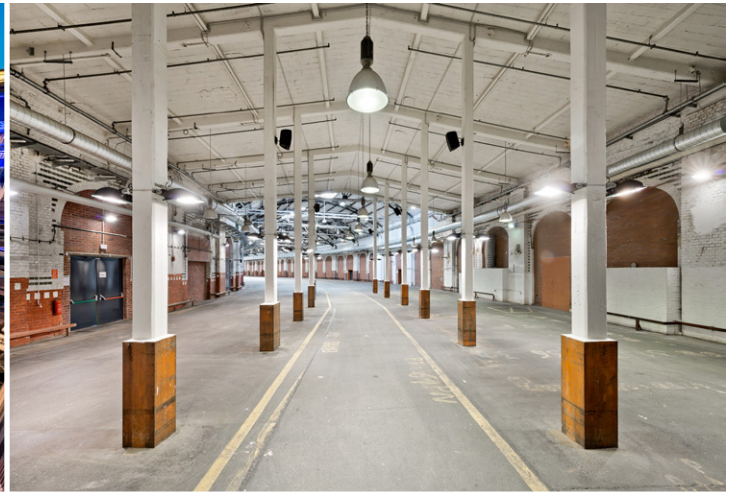

- **Location:** STATION-Berlin
- **Events:** Konferenzen, Kongresse, Ausstellungen, Messen, Gala-Veranstaltungen, Corporate Events
- **Kunde:** STATION 10963 Berlin Veranstaltungen GmbH
- **Niederlassung:** Berlin
- **Ansprechpartner:** Benjamin Bessey
- **Gewerke:** Audio, Lighting, Video, Conferencing, Staging, Rigging, Event-IT, Content Production
- **Besonderheiten:** Kunden haben die Möglichkeit, die Venue per virtuellem Rundgang (3D-Tour) im Browser zu besuchen. Somit sind - unabhängig von Zeit und Ort - jederzeit virtuelle Vorbesichtigungen der Venue möglich.

<https://station-berlin.neumannmueller.com/>

- **Erfahren Sie mehr online:**

- **Location:** STATION-Berlin
- **Events:** Conferences, Congresses, Exhibitions, Trade Fairs, Galas, Corporate Events
- **Client:** STATION 10963 Berlin Veranstaltungen GmbH
- **Branch office:** Berlin
- **Contact:** Benjamin Bessey
- **Services:** Audio, Lighting, Video, Conferencing, Staging, Rigging, Event IT, Content Production
- **Special features:** Clients have the opportunity to visit the venue by means of a virtual browser-based tour (3D tour). Therefore, virtual previews of the venue are possible, regardless of time and place.

<https://station-berlin.neumannmueller.com/>

- **Learn more online:**