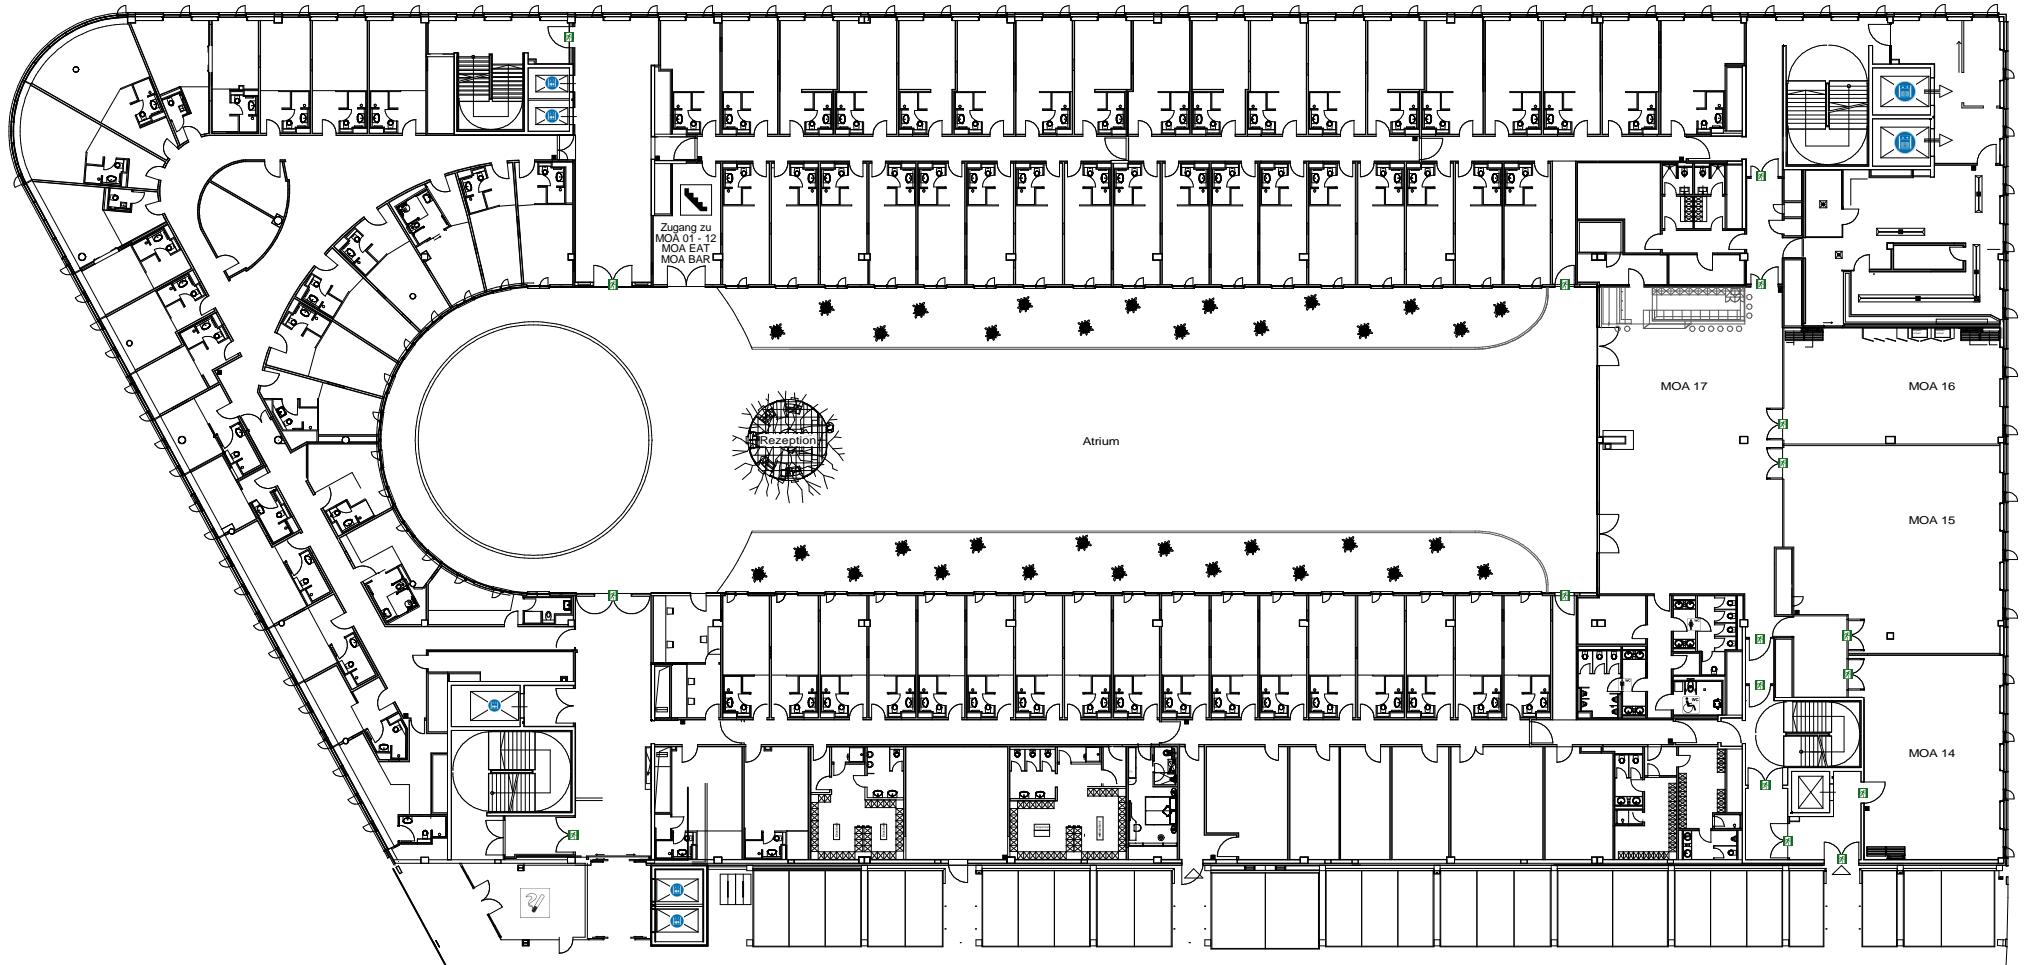

Zufahrt Warenannahme via
Stephanstraße 41, 10559 Berlin

 Zufahrt via
Birkenstraße 21, 10559 Berlin

Mercure Hotel MOA Berlin
Stephanstr. 41
10559 Berlin

Ansprechpartner: ?
Tel.-Nr. Ansprechpartner: ?
E-Mail Ansprechpartner: ?
www.hotel.moa-berlin.de

Maßstab 1:350
Plangröße A3

Veranst. ?
Sitzplätze ?

Veranst.-Datum ?

Ausdruck vom 21.11.2019

Zufahrt Warenannahme via
Stephanstraße 41, 10559 Berlin

Zufahrt via
Birkenstraße 21, 10559 Berlin

Mercure Hotel MOA Berlin
Stephanstr. 41
10559 Berlin

Ansprechpartner: ?
Tel.-Nr. Ansprechpartner: ?
E-Mail Ansprechpartner: ?
www.hotel.moa-berlin.de

Maßstab 1:350

Veranst. ?

Veranst.-Datum ?

Plangröße A3

Sitzplätze ?

Ausdruck vom 21.11.2019