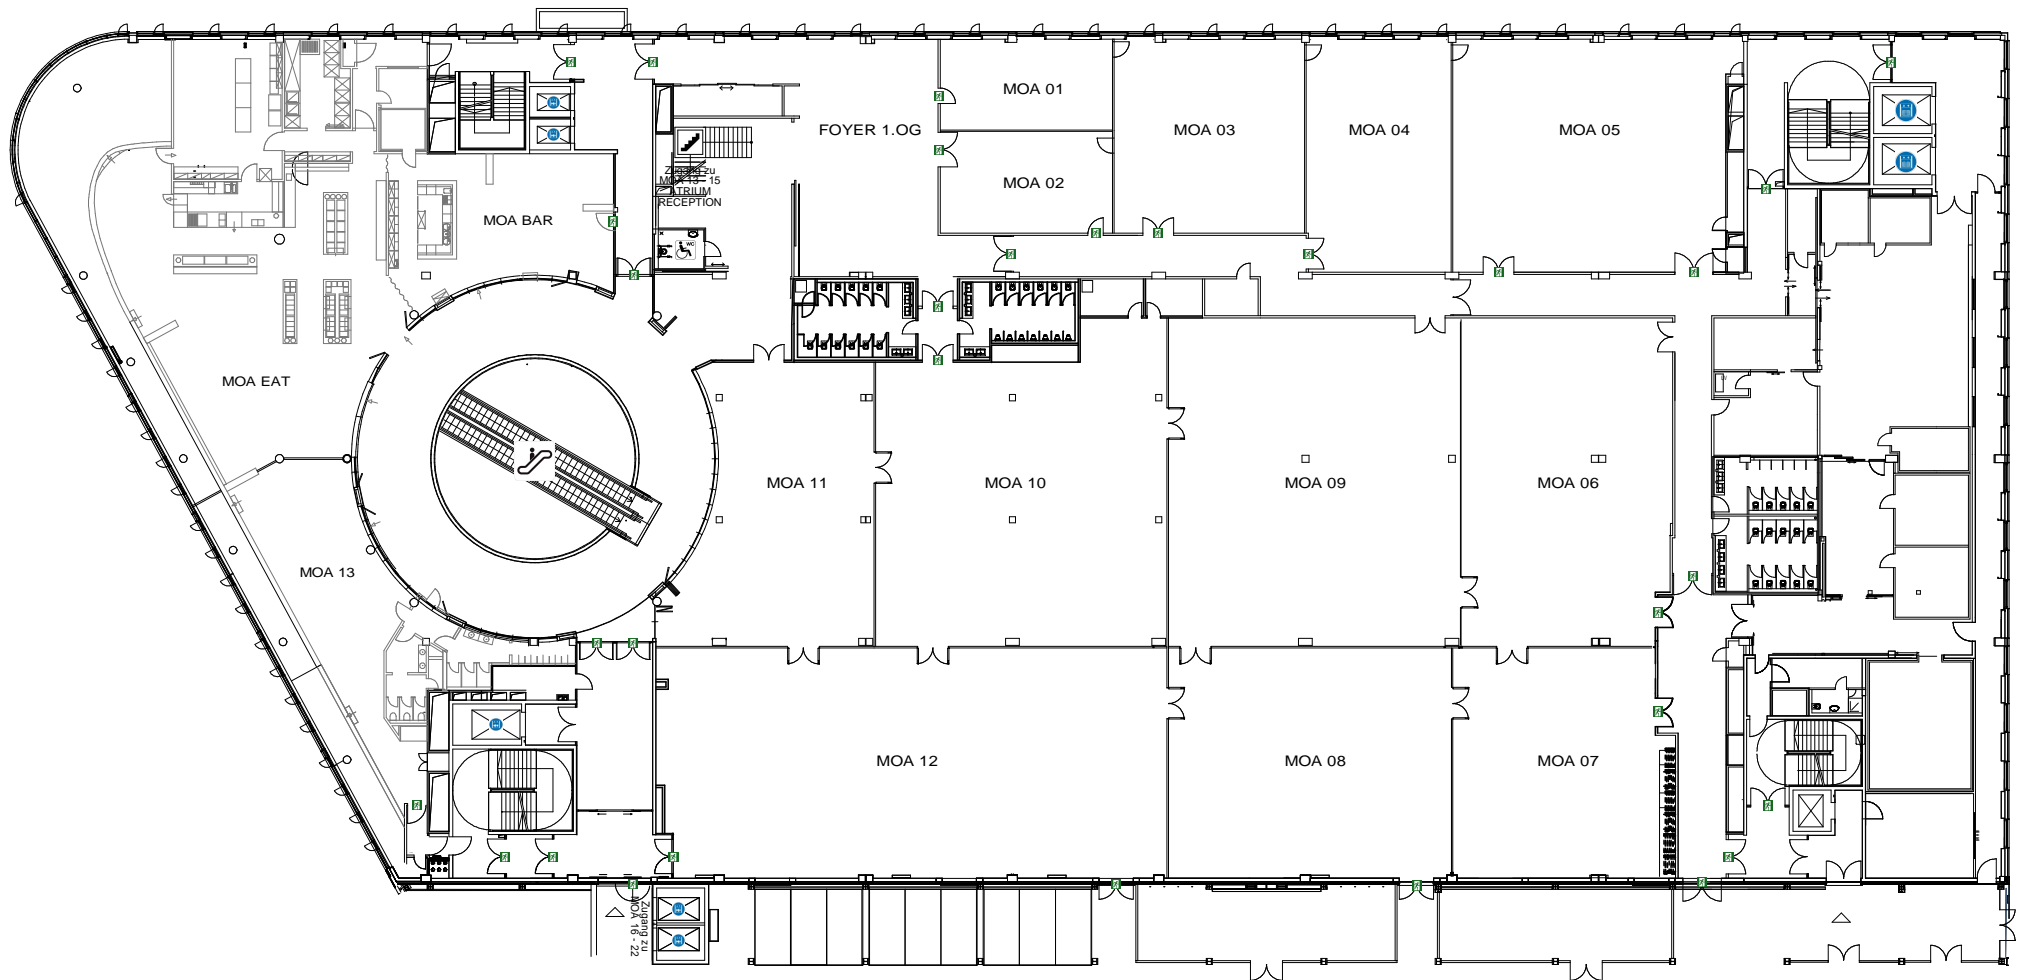

Zufahrt Warenannahme via
Stephanstraße 41, 10559 Berlin

 Zufahrt via
Birkenstraße 21, 10559 Berlin

Mercure Hotel MOA Berlin
Stephanstr. 41
10559 Berlin

Ansprechpartner: ?
Tel.-Nr. Ansprechpartner: ?
E-Mail Ansprechpartner: ?
www.hotel.moa-berlin.de

Maßstab 1:350
Plangröße A3

Veranst. ?
Sitzplätze ?

Veranst.-Datum ?

Ausdruck vom 21.11.2019

Zufahrt Warenannahme via
Stephanstraße 41, 10559 Berlin

Zufahrt via
Birkenstraße 21, 10559 Berlin

Mercure Hotel MOA Berlin
Stephanstr. 41
10559 Berlin

Ansprechpartner: ?
Tel.-Nr. Ansprechpartner: ?
E-Mail Ansprechpartner: ?
www.hotel.moa-berlin.de

Maßstab 1:350

Veranst. ?

Veranst.-Datum ?

Plangröße A3

Sitzplätze ?

Ausdruck vom 21.11.2019